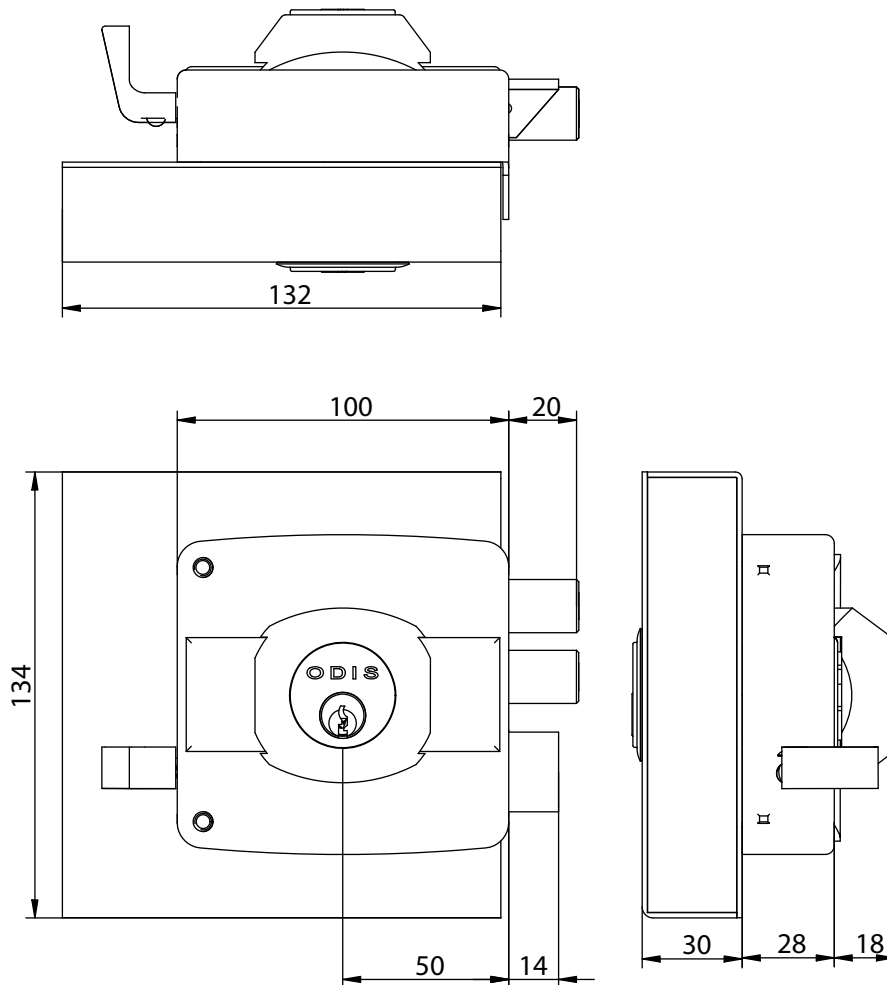

### Cilindro

Plano

Imagen de igualamiento  
y amaestramiento

Modelo

Código AX	Descripción	Función	Acabado	Empaque
CEP0000720	Cer Sob Odis 323 negra / Estuche	Acceso	Negra	Estuche
CEP0000711	Cer Sob Odis 323 negra / Blister	Acceso	Negra	Display