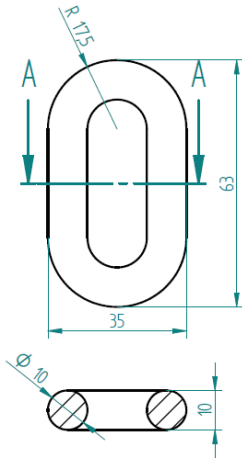

### Características

- Candado de 60 mm más cadena de 1,4 mts
- Cuerpo de fierro fundido con recubrimiento plástico de ABS
- Gancho de acero al manganeso
- Hombro cubre gancho
- Sistema de cierre mediante doble bola de acero
- Sistema de combinación discos rotatorios
- Apto para ambientes húmedos
- Incluye 4 llaves de disco
- Garantía: 10 años ante defectos de fabricación

### Modelo Línea Off Road

Línea Off Road

Plano

Línea Off Road

Cadena

SECTION A-A

Sección Cadena

Nivel de Seguridad

PRIVACIDAD | SEGURIDAD SUPERIOR | MÁXIMA SEGURIDAD

1	2	3	4	5	6	7	8	9	10
---	---	---	---	---	---	---	---	---	----

Modelos

Código AX	Línea Candado
CAN0000816	Can Odis Off Road 50
CAN0000817	Can Odis Off Road 60