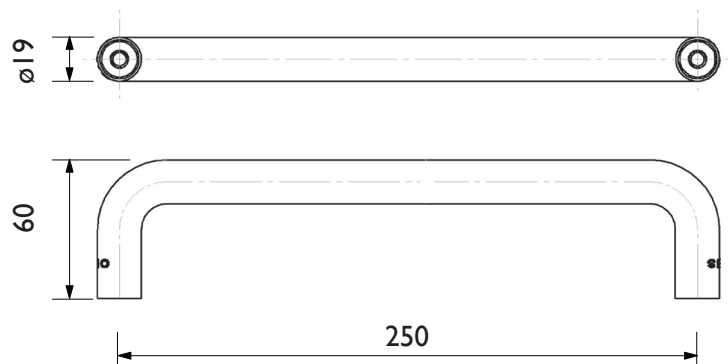

Línea Profesional

Modelos B100 / B200 / 9580 / 9380

Uso sugerido

- Puertas interior y exterior

Características

- Tiradores simples de acero inoxidable
- Incluye pernos de fijación

Modelo Tirados B100

Modelo Tirados B200

Modelo Tirados 9580

Modelo Tirados 9380

Plano

Modelo Tirador B100

Modelo Tirador B200

Modelo Tirador 9580

Modelo Tirador 9380

Modelos

Código AX	Descripción	Acabado	Empaque
TIR0000035	B100	Acero Inoxidable	Estuche
TIR0000015	B200	Acero Inoxidable	Estuche
TIR0000024	Modelo 9580	Acero Inoxidable	Estuche
TIR0000025	Modelo 9380	Acero Inoxidable	Estuche