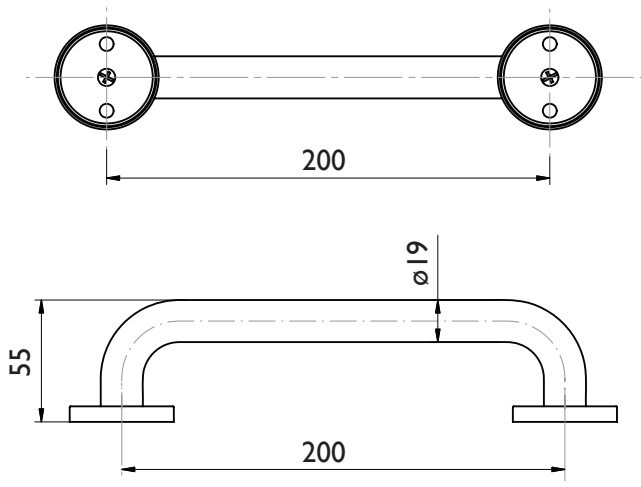

Línea Profesional

Modelos B100 / B200 / 9580 / 9380

Uso sugerido

- Puertas interior y exterior

Características

- Tiradores simples de acero inoxidable
- Incluye pernos de fijación

Modelo Tirados B100

Modelo Tirados B200

Modelo Tirados 9580

Modelo Tirados 9380

Plano

Modelo Tirador B100

Modelo Tirador B200

Modelo Tirador 9580

Modelo Tirador 9380

Modelos

Código AX	Descripción	Acabado	Empaque
TIR0000035	B100	Acero Inoxidable	Estuche
TIR0000015	B200	Acero Inoxidable	Estuche
TIR0000024	Modelo 9580	Acero Inoxidable	Estuche
TIR0000025	Modelo 9380	Acero Inoxidable	Estuche