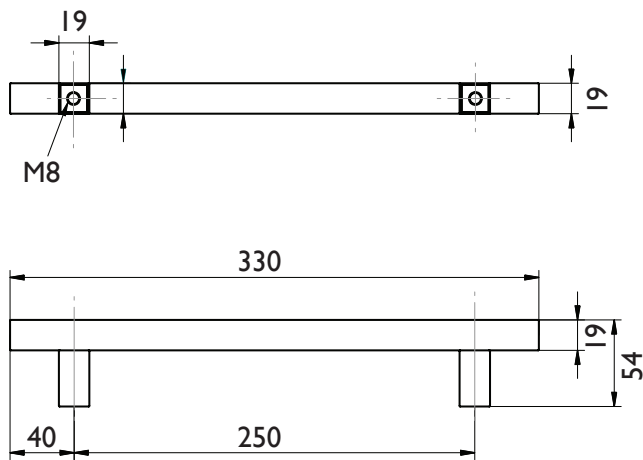

Modelo Tirados 9580

Modelo Tirados 9380

Plano

Modelo Tirador B100

Modelo Tirador B200

Modelo Tirador 9580

Modelo Tirador 9380

Modelos

Código AX	Descripción	Acabado	Empaque
TIR0000035	B100	Acero Inoxidable	Estuche
TIR0000015	B200	Acero Inoxidable	Estuche
TIR0000024	Modelo 9580	Acero Inoxidable	Estuche
TIR0000025	Modelo 9380	Acero Inoxidable	Estuche